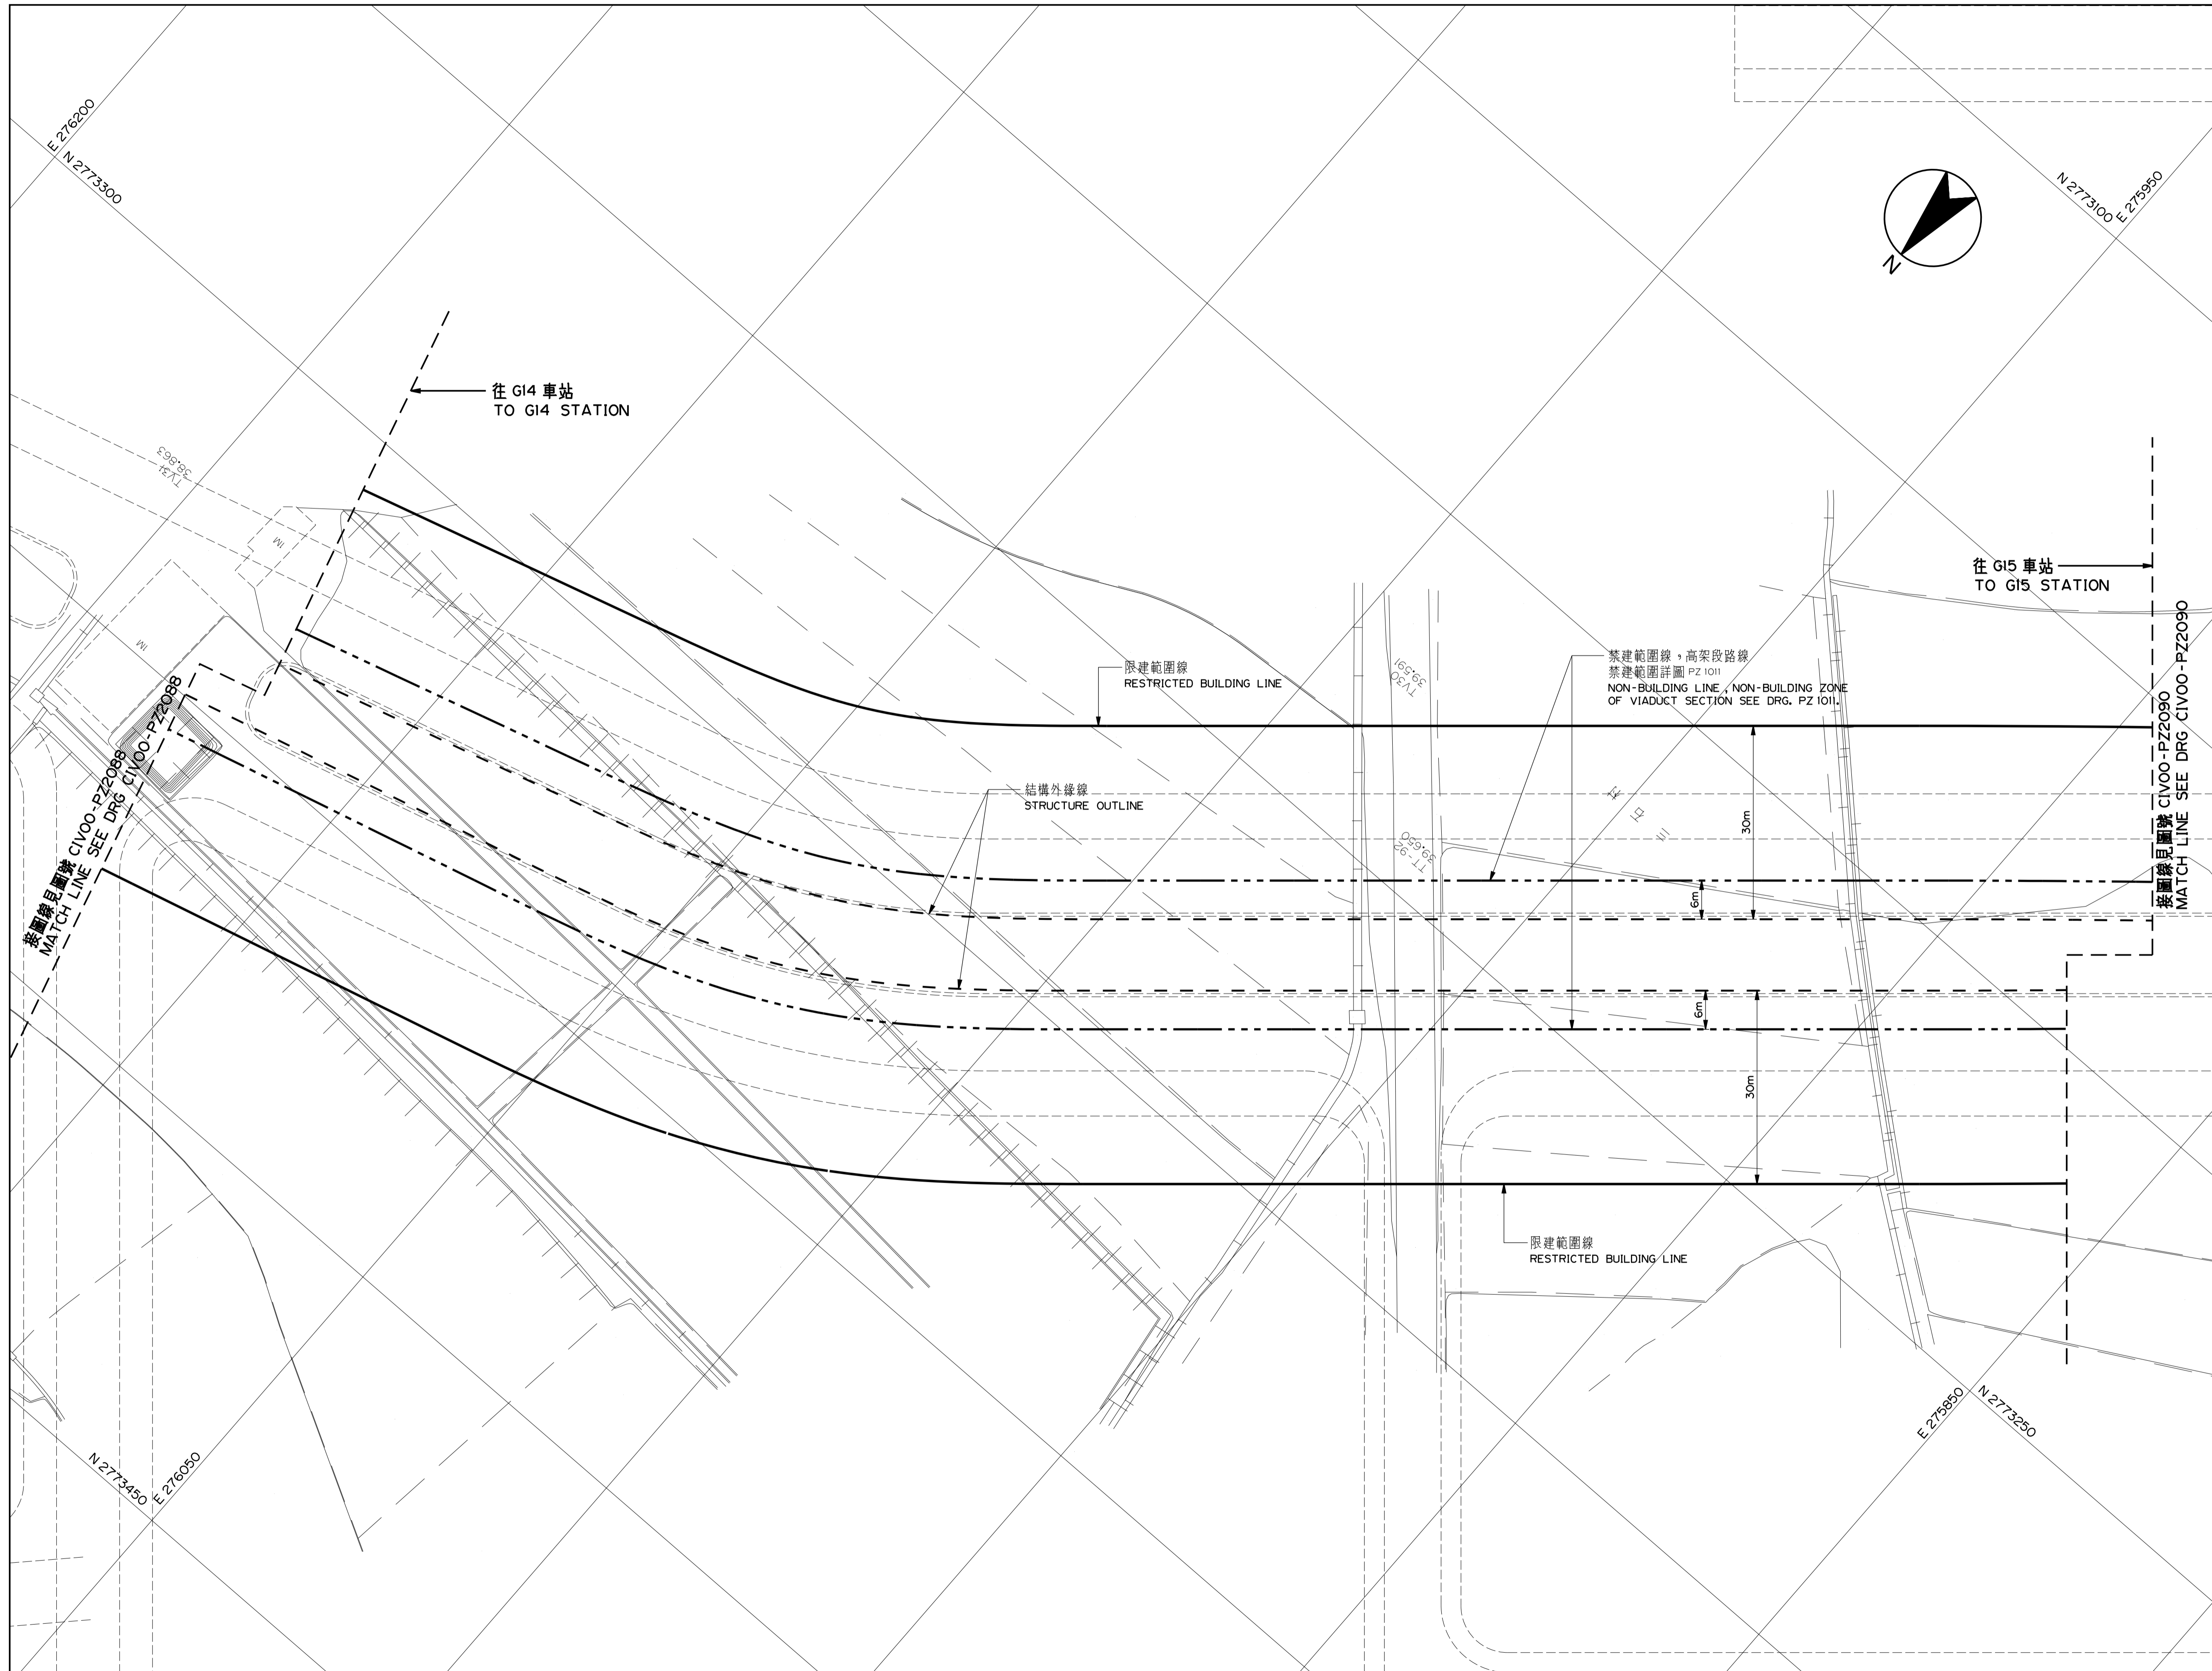

# 桃園都會區大眾捷運系統 禁建限建範圍地形圖

航空城捷運線(綠線)

比例  
SCALE 1:500

CAD No. REP1(GC04PZ)  
CIV00PZ20890

G14 站至 G15 站  
5 之 8

圖號  
Drg. No. CIV00-PZ 2089